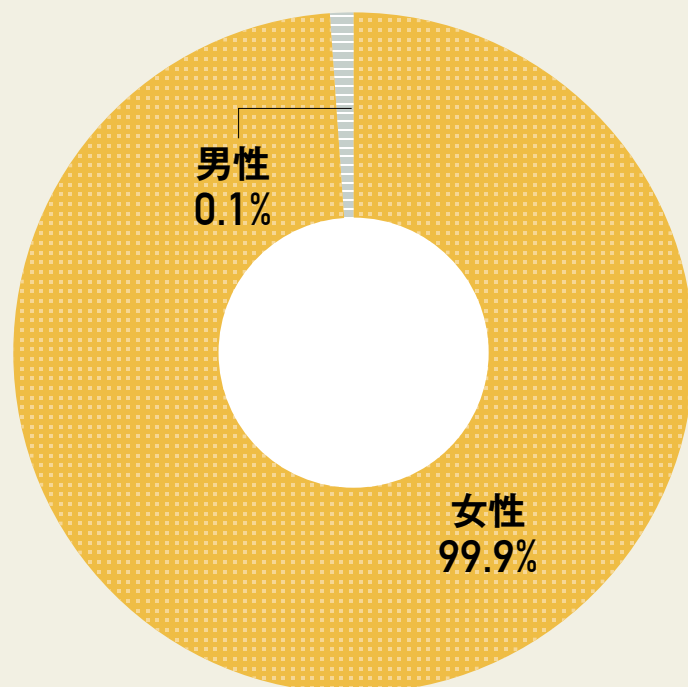

新作紹介、
独占インタビューなど
ここでしか見られない
記事や内容が充実!

WEB SCREEN + Plus
https://screenonline.jp/_tags/SCREEN_Plus

SCREEN+Plus 公式チャンネル

YouTube の「SCREEN Plus CHANNEL」では
ここでしか見られないメッセージ動画、メイキング画像、
会見の様相を配信中!

SCREEN + Plus CHANNEL

YouTube 内にて

ABOUT SCREEN+Plus

読者は約9割強が女性

男女比は女性が圧倒的多数（約 99.9%）を占めております。

【男女比】

【年代別】

BASIC DATA OF THE READER

広告掲載料金表