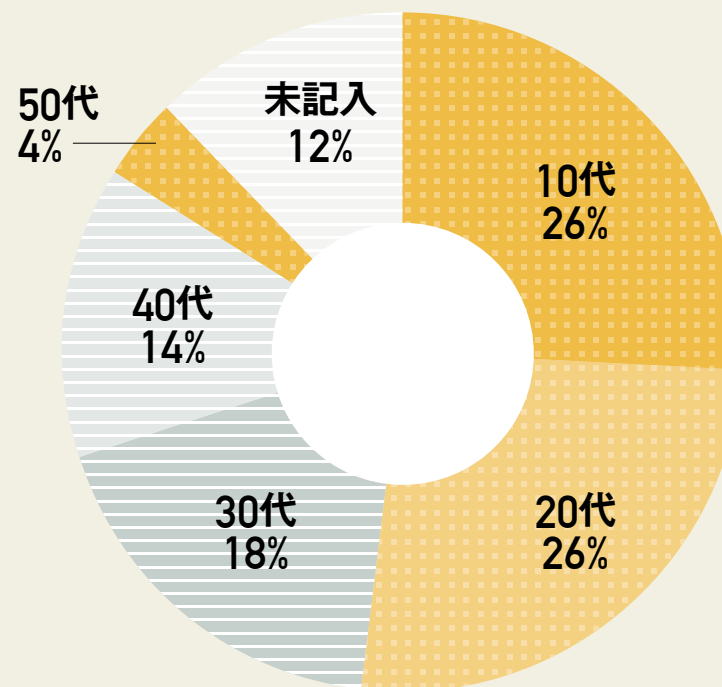

YouTube 内にて

ABOUT SCREEN+Plus

読者は約9割強が女性

男女比は女性が圧倒的多数（約 99.9%）を占めております。

【男女比】

【年代別】

BASIC DATA OF THE READER

広告掲載料金表